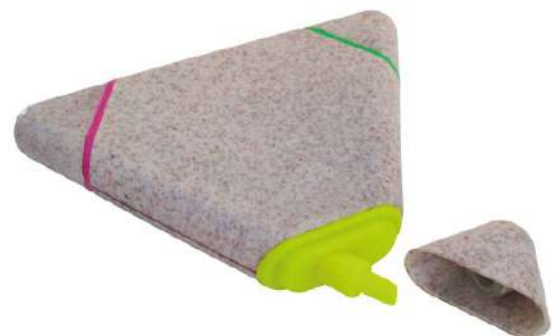

Resaltador

CDM - 042

Resaltador (8 x 9 cm) de fibra de trigo triangular. Contiene 3 colores.

*Consulta por el stock de cantidades y colores.