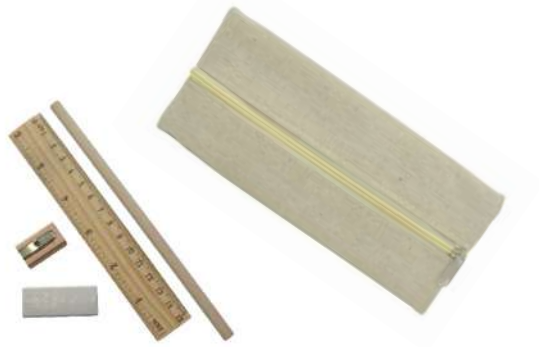

Cartuchera eco

CDM - 043

Cartuchera de yute con cierre (19 x 8 cm) Incluye accesorios de escritorio.