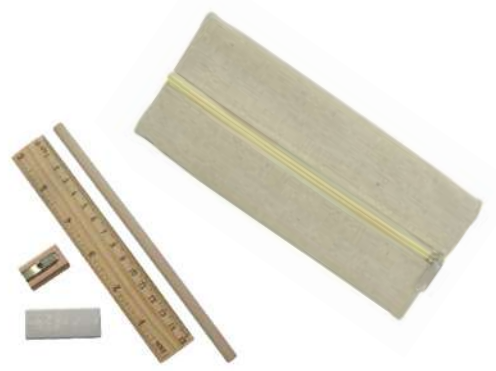

Colores: 

*Consulta por el stock de cantidades y colores.

Cartuchera de corcho

CDT - 085

Cartuchera de corcho con cierre (19 x 8 cm) Incluye accesorios de escritorio.

Cartuchera eco

CDT - 086

Cartuchera de yute con cierre (19 x 8 cm) Incluye accesorios de escritorio.

Set de escritorio

CDT - 087

Estuche de corcho en exterior y yute en interior (20 x 5.5 cm). Incluye accesorios de escritorio.

Set de escritorio

CDT - 088

Estuche de yute (20 x 5.5 cm). Incluye accesorios de escritorio.