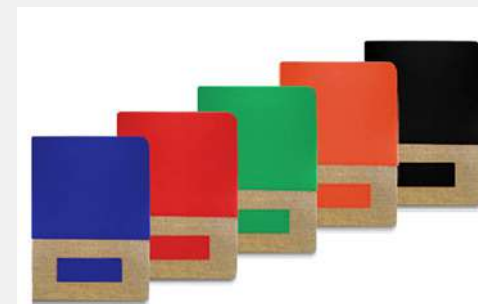

Colores: 

**LIBRETA
ECOLÓGICA**

ECO - 074

Libreta ecológica (18 x 13 cm) con cubierta gruesa. Incluye 60 hojas y lapicero ecológico.

Colores: 

**LIBRETA
ECOLÓGICA**

ECO - 075

Libreta ecológica (16 x 10.5 cm). Incluye lapicero ecológico, 25 hojas 6C banderas adhesivas y 100 hojas.

Colores: 

INCLUYE IMPRESIÓN DE TU LOGO

LIBRETA DE CORCHO

ECO - 076

Libreta (14.7 x 21 cm) con cubierta de corcho, 80 hojas de papel crema, banda elástica y marcador de cinta.

Colores: 

LIBRETA ECOLÓGICA

ECO - 077

Libreta (14.7 x 21 cm) de lino y poliuretano. Incluye 80 hojas de papel crema con línea y marcador de cinta.

Colores: 

LIBRETA ECOLÓGICA

ECO - 078

Libreta (14.7 x 21 cm) de lino y poliuretano. Incluye 80 hojas de papel crema con línea y marcador de cinta.

Colores: 

INCLUYE IMPRESIÓN DE TU LOGO

**LIBRETA
ECOLÓGICA**

ECO - 079

Libreta (18 x 13 cm). Contiene 70 hojas rayadas, 5 post its, ruleta giratoria en la tapa para señalar el día y 1 lapicero ecológico.

Colores: 