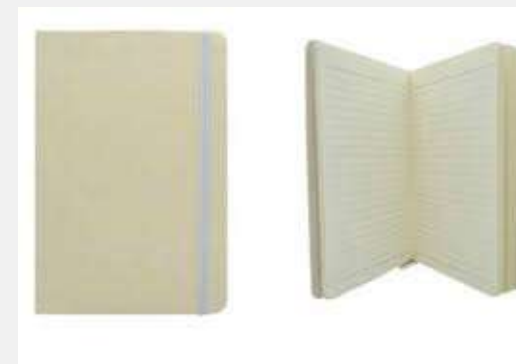

ECO - 058

Carpeta (23 x 16.5 cm) de tapa dura. Incluye block de 20 hojas rayadas (block recargable), 1 lapicero, porta tarjeta y porta documentos.

**LIBRETA
CON POST IT**

ECO - 059

Libreta anillada (10 x 10 cm) con 25 post its, 50 hojas blancas y 5 banderitas.

**LIBRETA
DE CORCHO**

ECO - 060

Libreta de corcho (15 x 18 cm). Incluye 7 post it de colores, 70 hojas blancas rayadas y 1 lapicero ecológico.

INCLUYE IMPRESIÓN DE TU LOGO

**LIBRETA DE
CORCHO A6**

ECO - 061

Libreta (14 x 9 cm) con cubierta de corcho. Incluye 80 hojas de papel crema, banda elástica y marcador de cinta.

**LIBRETA DE
CORCHO A5**

ECO - 062

Libreta (14 x 21 cm) con cubierta de corcho. Incluye 80 hojas de papel crema, banda elástica y marcador de cinta.