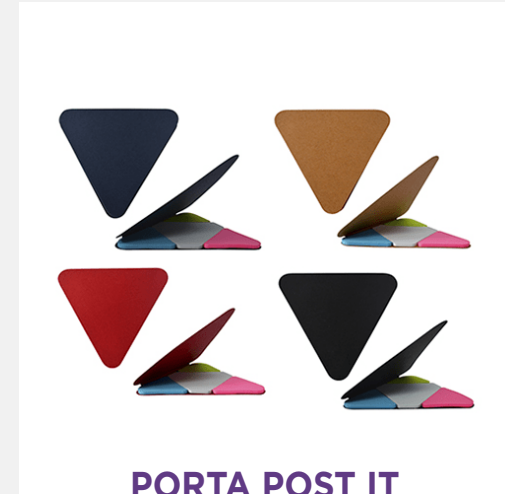

**SEPARADOR DE
LIBROS FOCO**

ECO - 048

Separador de libros (22.2 x 6 cm) ecológico modelo "foco". Incluye post it de colores variados.

INCLUYE IMPRESIÓN DE TU LOGO

SEPARADOR DE LIBROS ME GUSTA

ECO - 049

Separador de libros (21.5 x 5.8 cm) ecológico modelo "me gusta". Incluye post it de colores variados.

PORTA POST IT RECTANGULAR

ECO - 050

Post - It (8.5 x 5.5 cm) de color natural. Contiene: 5 blocks de 25 banderines post it de colores neón.

Colores:    

PORTA POST IT TRIANGULAR

ECO - 051

Notas adhesivas (10 cm) con colores de post it: verde limón, rosa, blanco y celeste.