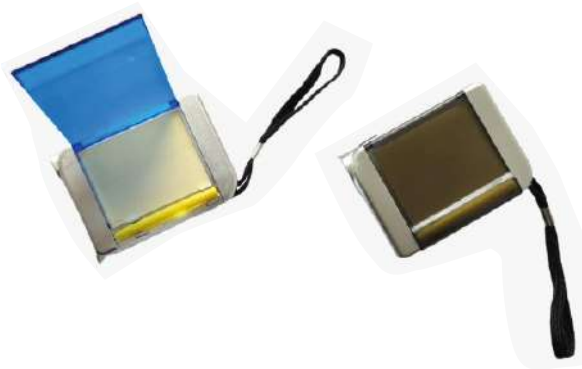

Wincha multifunción

CGH - 027

Incluye lapicero, post it, nivelador y wincha de 2 mt amarilla.

Llavero wincha

CGH - 028

Llavero wincha (1 mt) destapador.

Colores:  

Llavero wincha