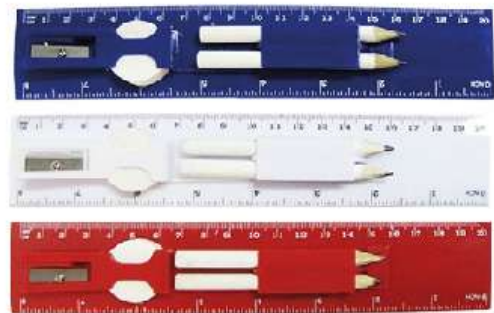

CGE - 042

Porta notas (9.5 x 13.5 cm) con lapicero y taco de 40 hojas blancas.

Regla 20 cm

CGE - 043

Regla plástica (20 x 3 cm).

Colores:

Regla cartuchera

CGE - 044