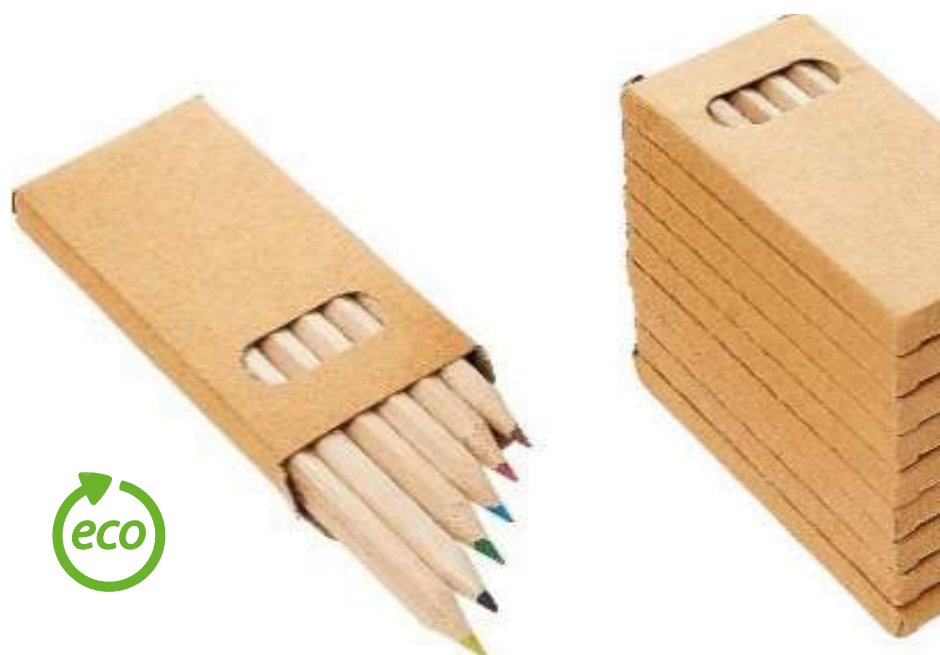

*Consulta por el stock de cantidades y colores.