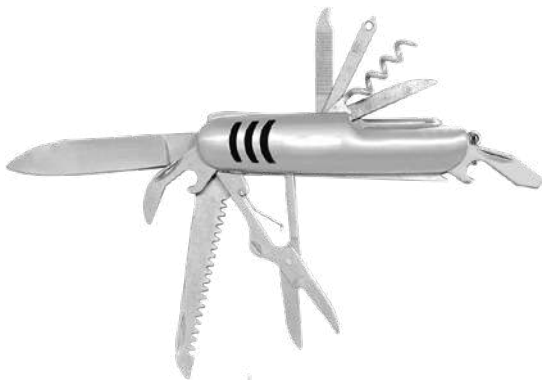

Navaja multifunción

CGH - 011

Navaja multiusos (2 x 2 x 9 cm) con 11 funciones (limpia uñas, saca corchos, 2 tipos de sierra, tijeras, abrelatas, punzón, abridor, destonillador, etc).