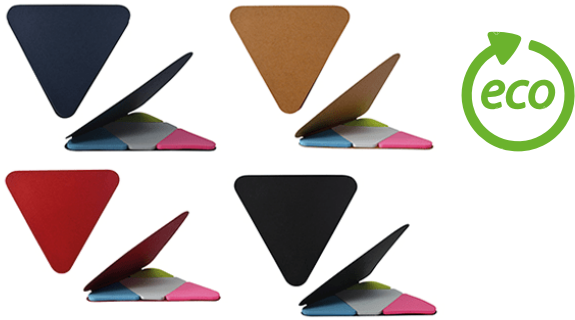

Porta banderitas

CGE - 031

Notas adhesivas (10 cm) con colores de post it: verde limón, rosa, blanco y celeste.

Colores: