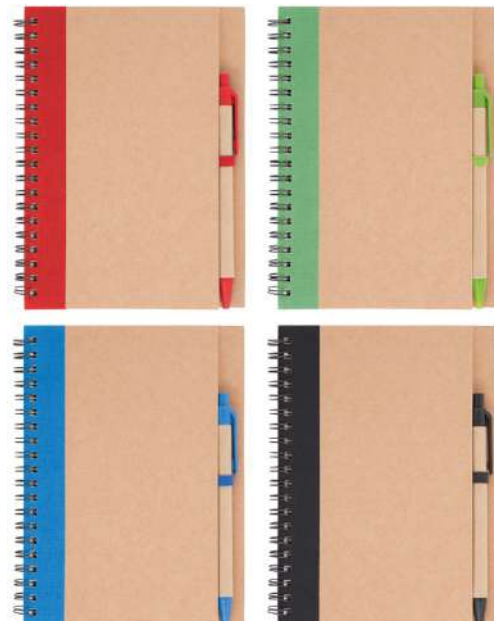

CGL - 014

Libreta (15.5 x 13.5 cm). Contiene 70 hojas rayadas y 1 lapicero ecológico.

Colores:

Libreta ecológica

CGL - 015

Libreta ecológica (18 x 13 cm). Incluye 70 hojas rayadas y 1 lapicero ecológico.

Colores:

*Consulta por el stock de cantidades y colores.

Libreta ecológica

CGL - 016

Libreta espiral de color natural (21 x 14.8 cm). Contiene 70 hojas blancas rayadas.

Libreta ecológica

CGL - 017

Libreta A5 (14 x 21 cm) de tocuyo. Incluye hojas de papel blanco y hojas rayadas, banda elástica y cinta separadora.