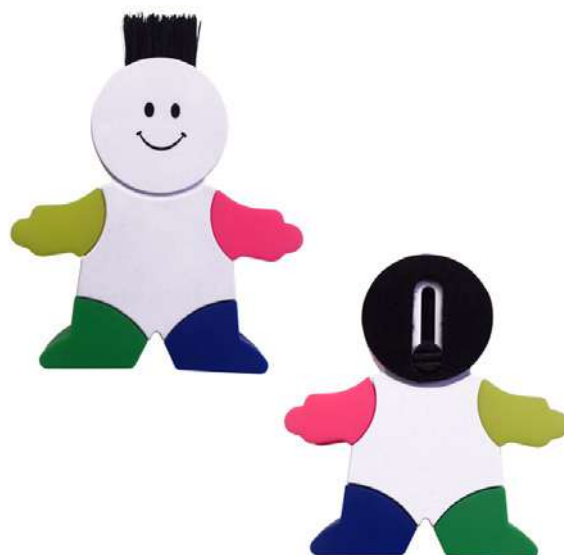

NI23-105

Resaltador ecológico

Resaltador (10 x 10 cm) de fibra de trigo en forma de estrella. Contiene 5 colores. Incluye la impresión de tu logo.