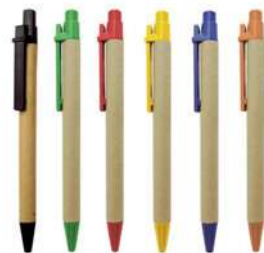

CF-153

Adquiérello en estos colores:

Pedido desde 100 unidades.

LAPICERO DE PLÁSTICO
CF-154

Adquiérello en estos colores:

Pedido desde 100 unidades.

LAPICERO DE PLÁSTICO
CF-155

Lapicero con touch.

Adquiérello en estos colores:

Pedido desde 100 unidades.

LAPICERO DE PLÁSTICO
CF-156

Adquiérello en estos colores:

Pedido desde 100 unidades.

LAPICERO DE PLÁSTICO
CF-157

Lapicero de plástico con resaltador.

Adquiérello en estos colores:

Pedido desde 100 unidades.

LAPICERO ECOLÓGICO
CF-158

Adquiérello en estos colores:

Pedido desde 100 unidades.

LAPICERO ECOLÓGICO
CF-159

Lapicero de bambú con touch.

Adquiérello en color natural.